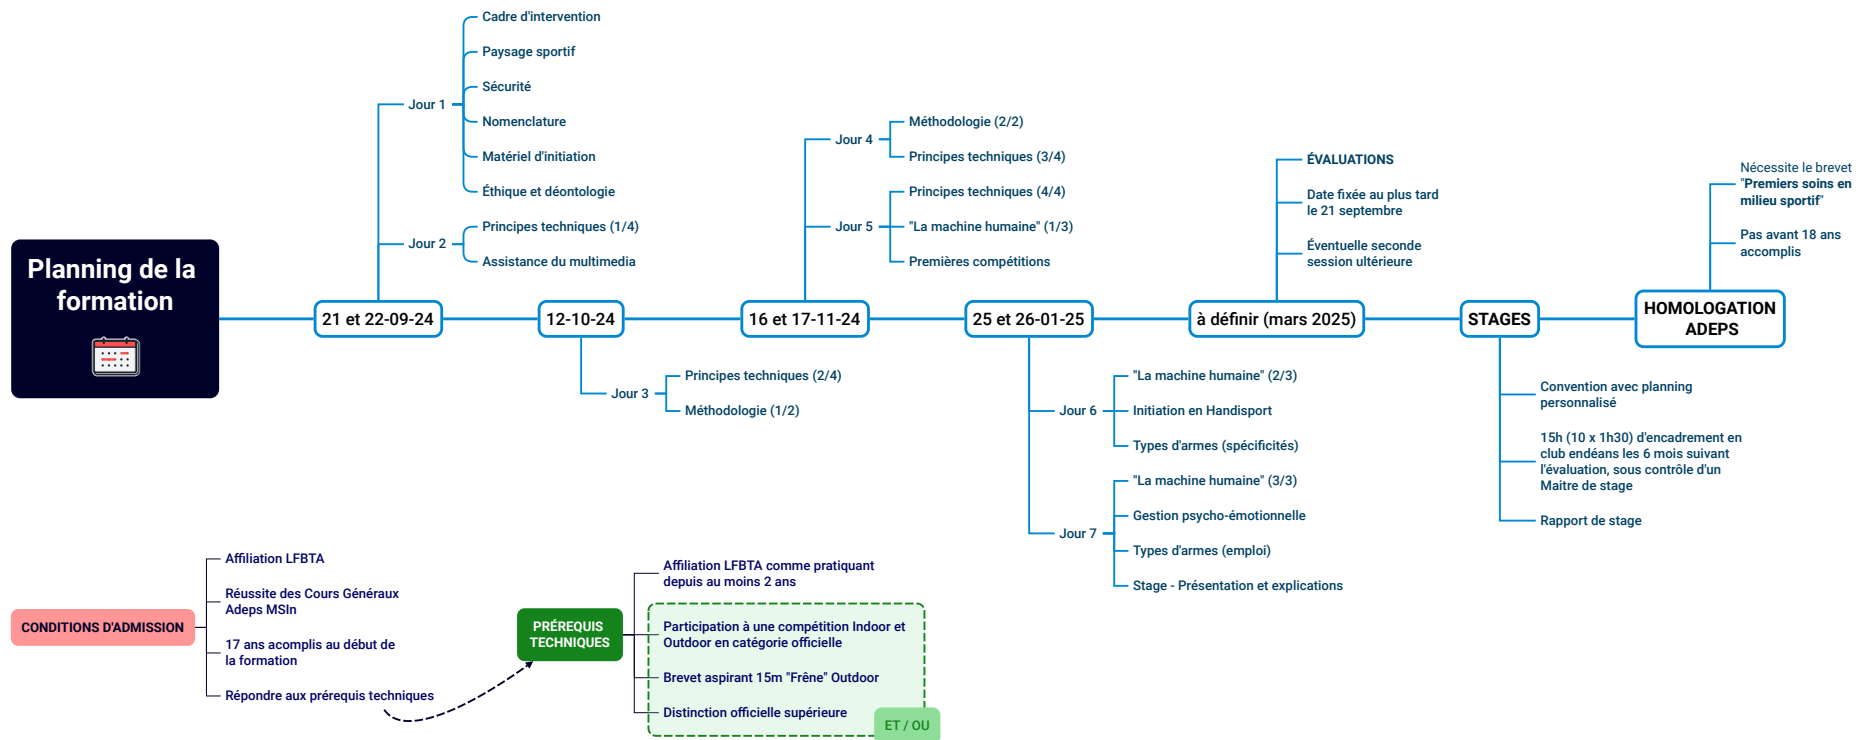

# Formation MSIn 2024

Présentation synoptique

#### CONDITIONS D'ADMISSION

- Affiliation LFBTA
- Réussite des Cours Généraux Adeps MSIn
- 17 ans accomplis au début de la formation
- Répondre aux prérequis techniques

#### PRÉREQUIS TECHNIQUES

- Affiliation LFBTA comme pratiquant depuis au moins 2 ans
- Participation à une compétition Indoor et Outdoor en catégorie officielle
- Brevet aspirant 15m "Frène" Outdoor
- Distinction officielle supérieure