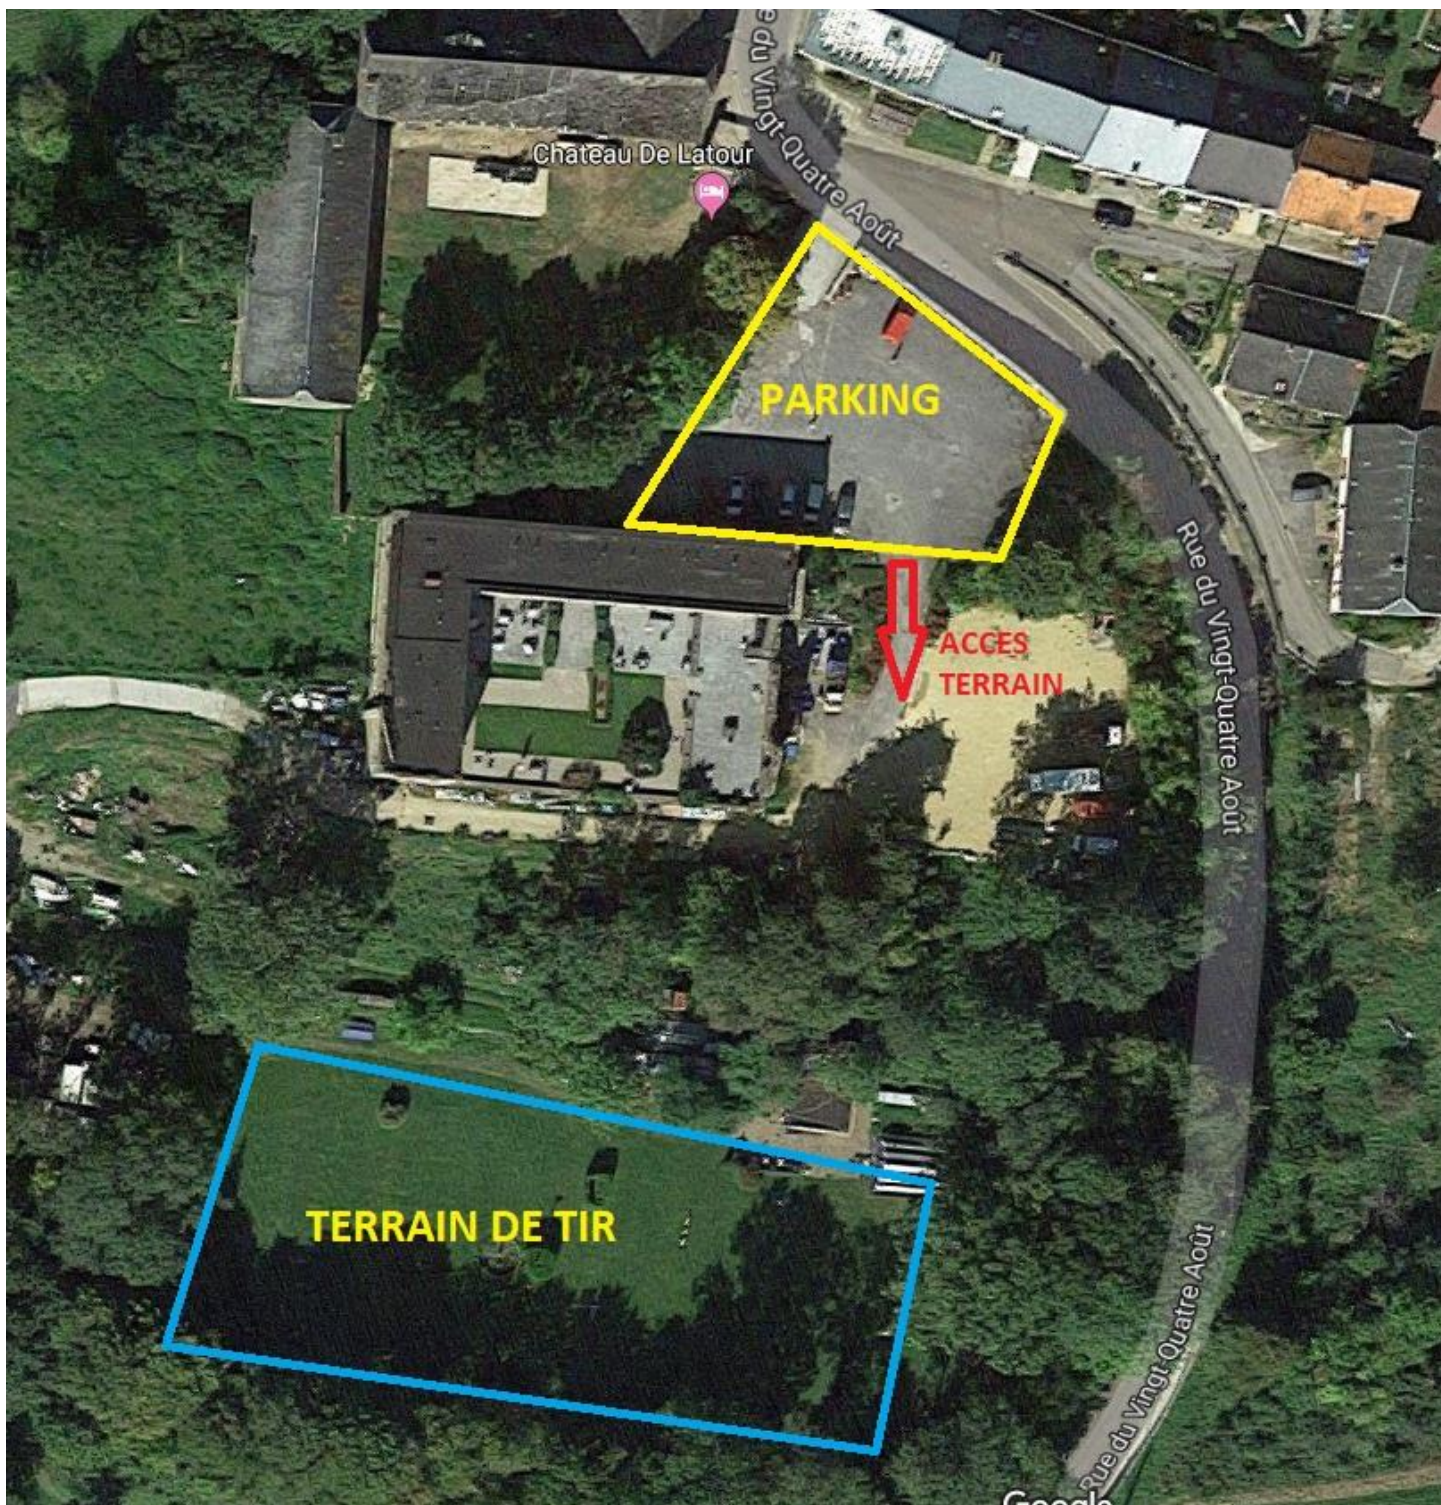

-PETITE RESTAURATION SUR PLACE

Boulettes tomate - frites

Vol au vent – frites

SUR RESERVATION 10€

-TERRAIN ACCESSIBLE AUX MOINS VALIDES

COORDONNEES GPS

N 49.57306°, E 5.58133°

Hôtel *** Restaurant